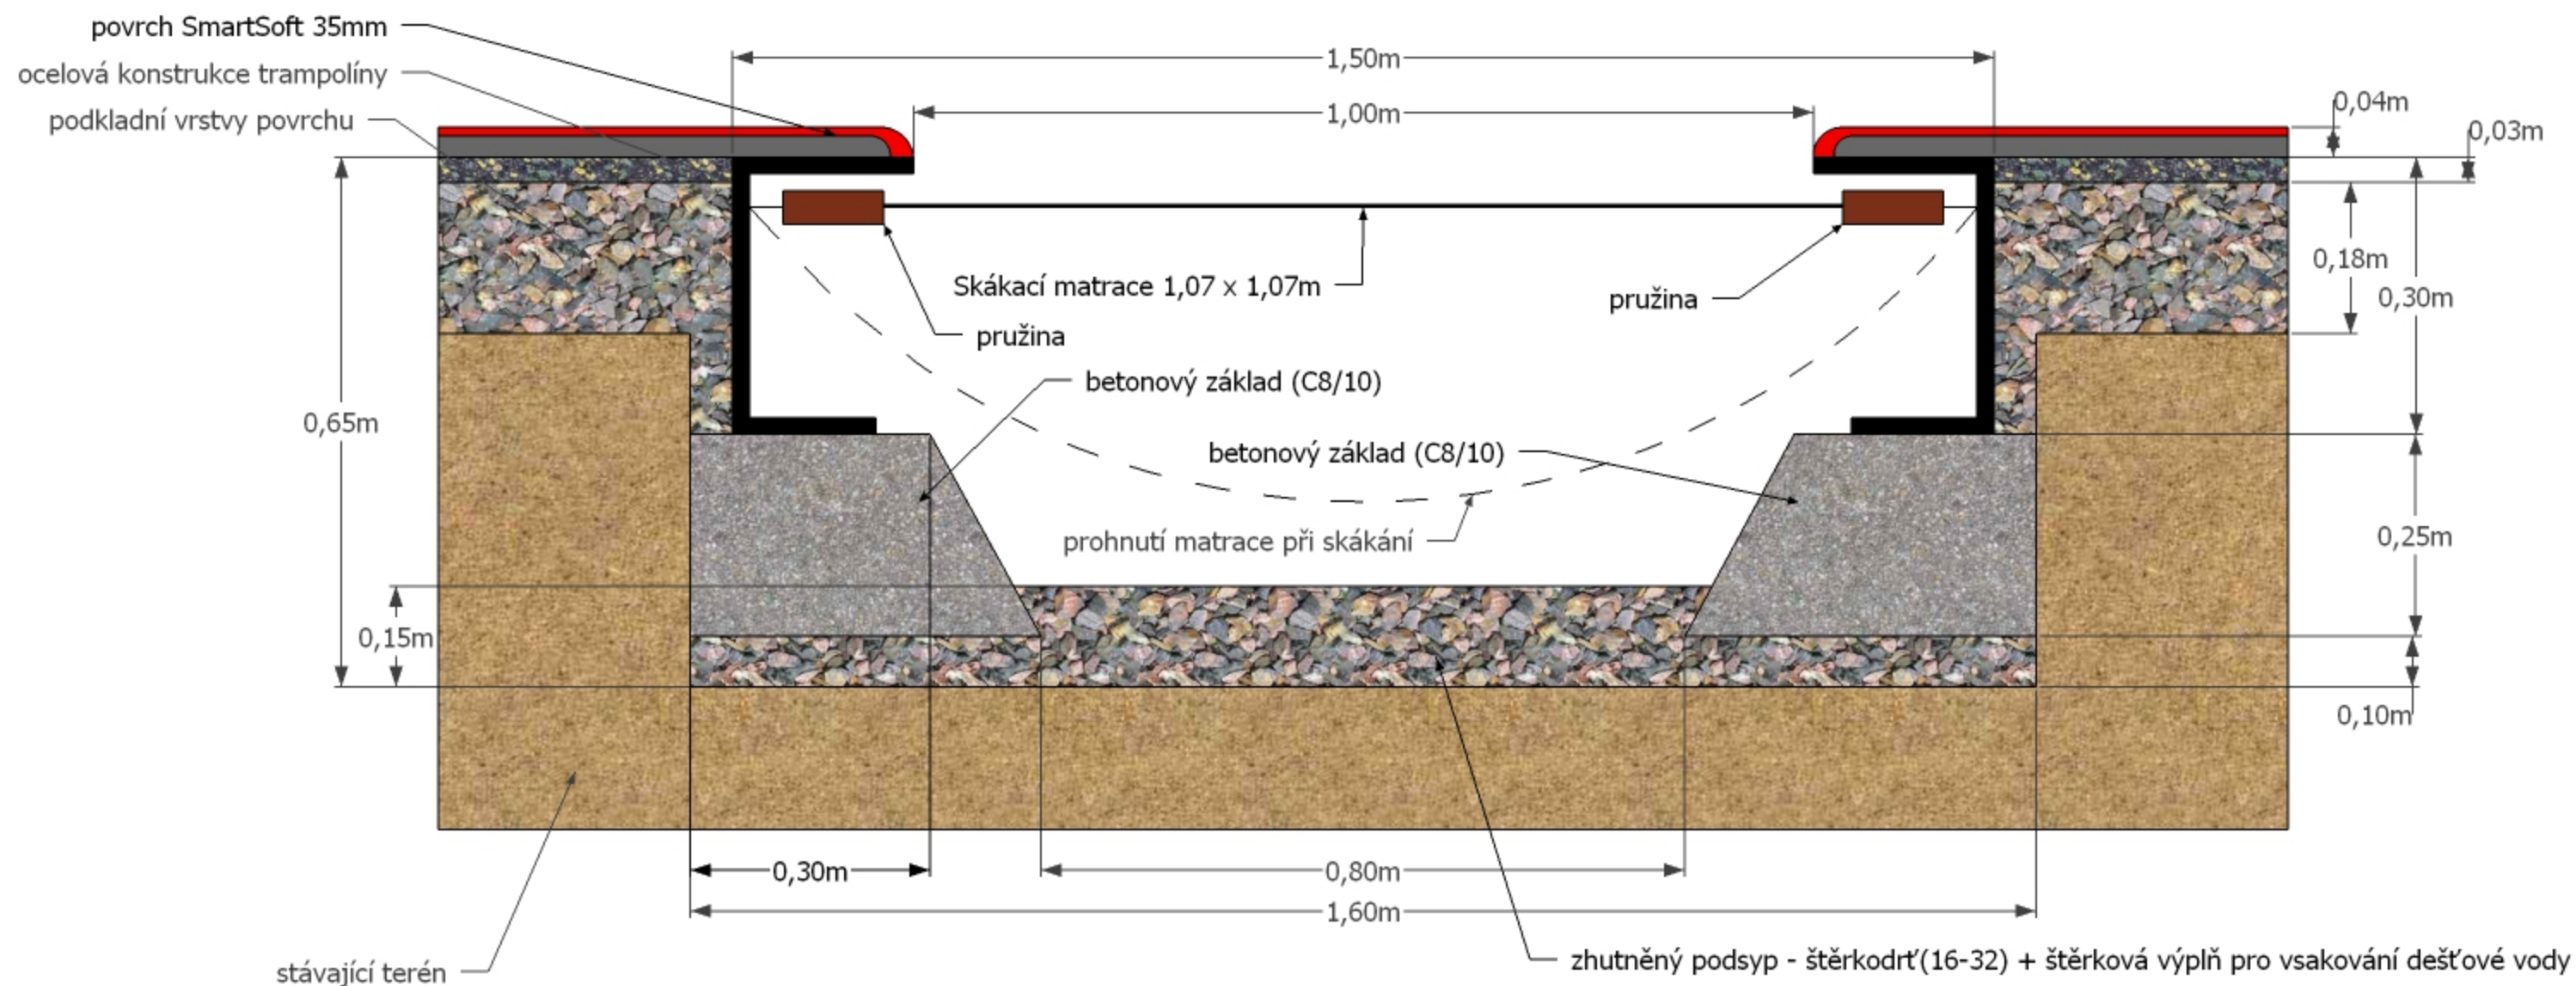

# řez kotvením trampolíny integrované do povrchu SmartSoft Eurotramp Kids Tramp 150 x 150 cm

**EUROTRAMP**

**4soft**  
pro měkký dopad